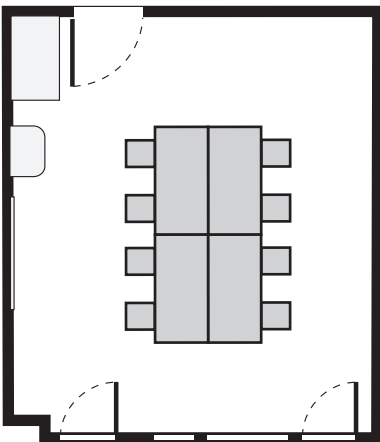

OBJEKT: AKAZIE

Grösse 26.00 m² (4,7 x 5,5 m)
Höhe 2.40 m
Massstab 1:100

Block / 6 Personen

Block / 8 Personen

Einrichtung

- Leinwand 2 x 2 m
- Flipchart mobil
- Pinwand mobil
- Telefonanschluss analog
- ISDN Anschluss
- ADSL Internetanschluss
- TV Anschluss