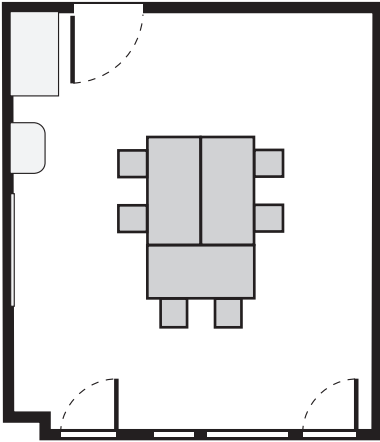

OBJEKT: AKAZIE

Grösse 26.00 m² (4,7 x 5,5 m)
Höhe 2.40 m
Massstab 1:100

Block / 6 Personen

Block / 8 Personen

Einrichtung

- Leinwand 2 x 2 m
- Flipchart mobil
- Pinwand mobil
- Telefonanschluss analog
- ISDN Anschluss
- ADSL Internetanschluss
- TV Anschluss