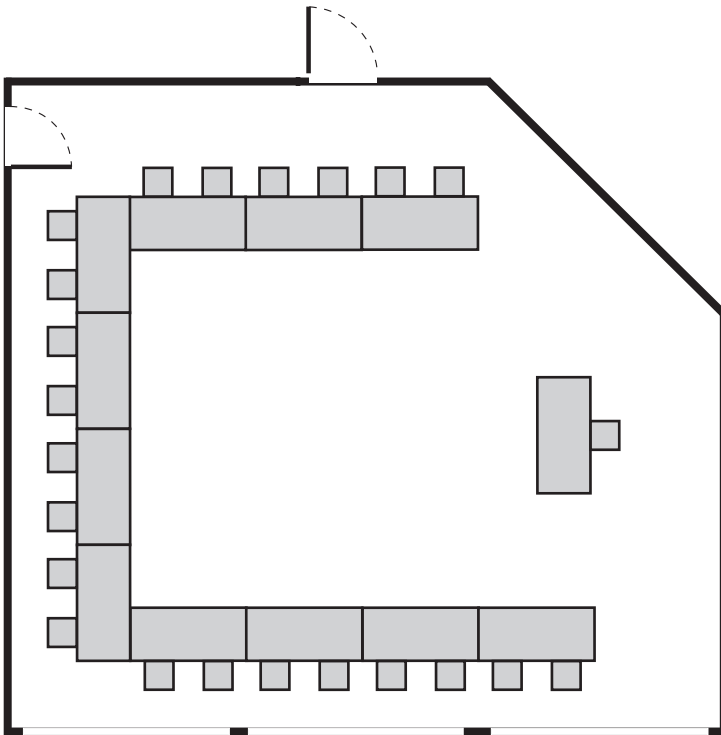

OBJEKT: ZEDER

U-Form / 23 Personen

Grösse 75.00 m² (9,3 x 8,5 m)
Höhe 3.20 m
Massstab 1:100

Einrichtung

- Leinwand 2 x 2 m
- Flipchart mobil
- Pinwand mobil
- Telefonanschluss analog
- ISDN Anschluss
- ADSL Internetanschluss
- WLAN Internetzugang
- TV Anschluss

Seminarraum.