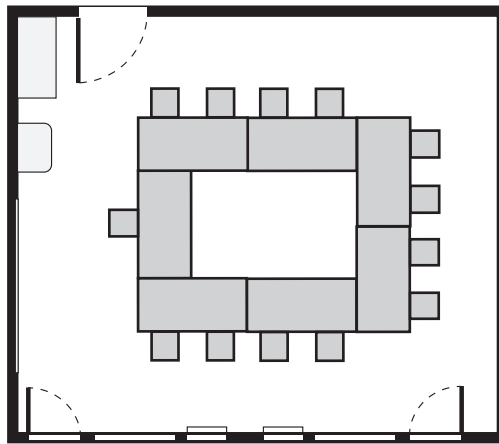

OBJEKT: ZYPRESSE

Grösse 35.00 m² (6,3 x 5,5 m)
 Höhe 2.40 m
 Massstab 1:100

Block / 8 Personen

O-Form / 8 Personen

O-Form / 16 Personen

U-Form / 13 Personen

**Einrichtung**

- Leinwand 2 x 2 m
- White Board 2,4 x 1 m
- Flipchart mobil
- Pinwand mobil
- Telefonanschluss analog
- ISDN Anschluss
- ADSL Internetanschluss
- TV Anschluss