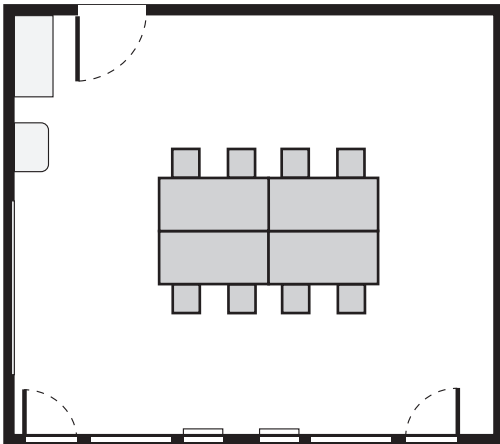

OBJEKT: ZYPRESSE

Grösse 35.00 m² (6,3 x 5,5 m)
 Höhe 2.40 m
 Massstab 1:100

Block / 8 Personen

O-Form / 8 Personen

O-Form / 16 Personen

U-Form / 13 Personen

**Einrichtung**

- Leinwand 2 x 2 m
- White Board 2,4 x 1 m
- Flipchart mobil
- Pinwand mobil
- Telefonanschluss analog
- ISDN Anschluss
- ADSL Internetanschluss
- TV Anschluss