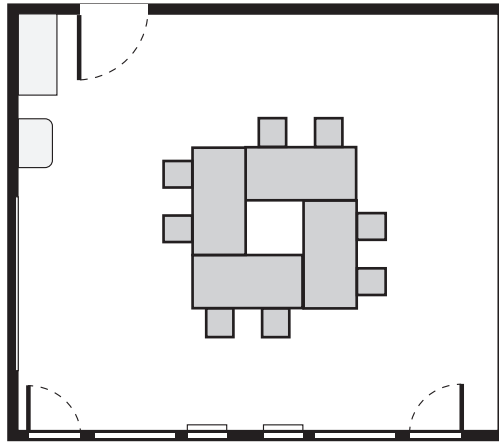

OBJEKT: ZYPRESSE

Grösse 35.00 m² (6,3 x 5,5 m)
 Höhe 2.40 m
 Massstab 1:100

Block / 8 Personen

O-Form / 8 Personen

O-Form / 16 Personen

U-Form / 13 Personen

**Einrichtung**

- Leinwand 2 x 2 m
- White Board 2,4 x 1 m
- Flipchart mobil
- Pinwand mobil
- Telefonanschluss analog
- ISDN Anschluss
- ADSL Internetanschluss
- TV Anschluss