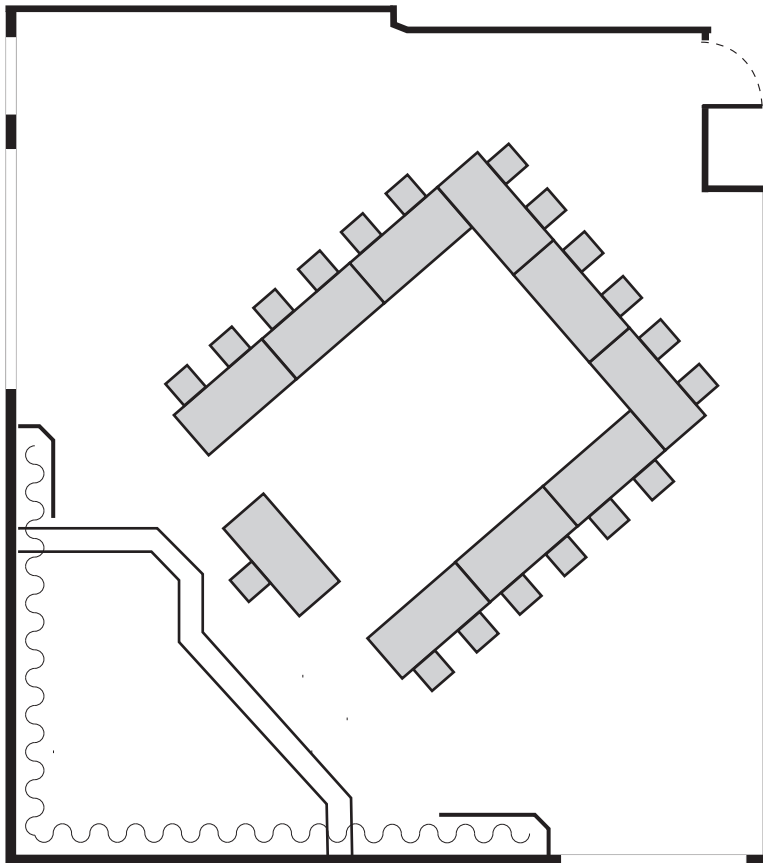

OBJEKT: WALDHORN

U-Form / 19 Personen

Grösse 100.00 m² (10,8 x 9,8 m)
Höhe 3.20 m
Massstab 1:100

Einrichtung

- Leinwand 3 x 2.5 m
- Flipchart mobil
- Pinwand mobil
- Telefonanschluss analog
- ISDN Anschluss
- ADSL Internetanschluss
- WLAN Internetzugang
- TV Anschluss
- Beamer

Seminarraum.