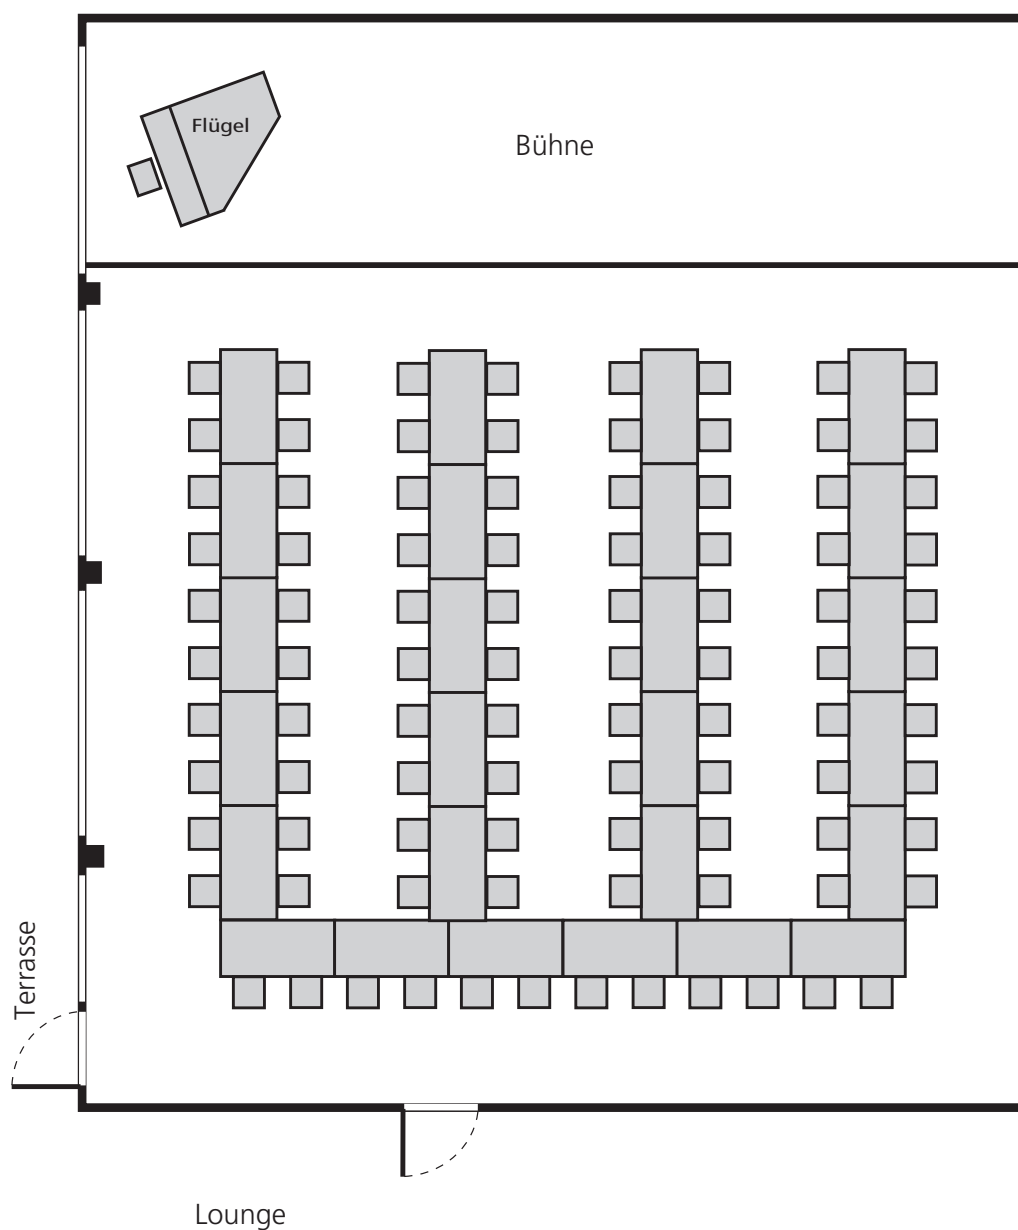

# SEEBLICK-SAAL

## Bankett

92 Personen

Grösse 150.00 m<sup>2</sup> (13,2 x 11,4 m)

Höhe 3.00 m

Masstab 1:100

## Standard-Einrichtung

Leinwand, WLAN, Konzertflügel